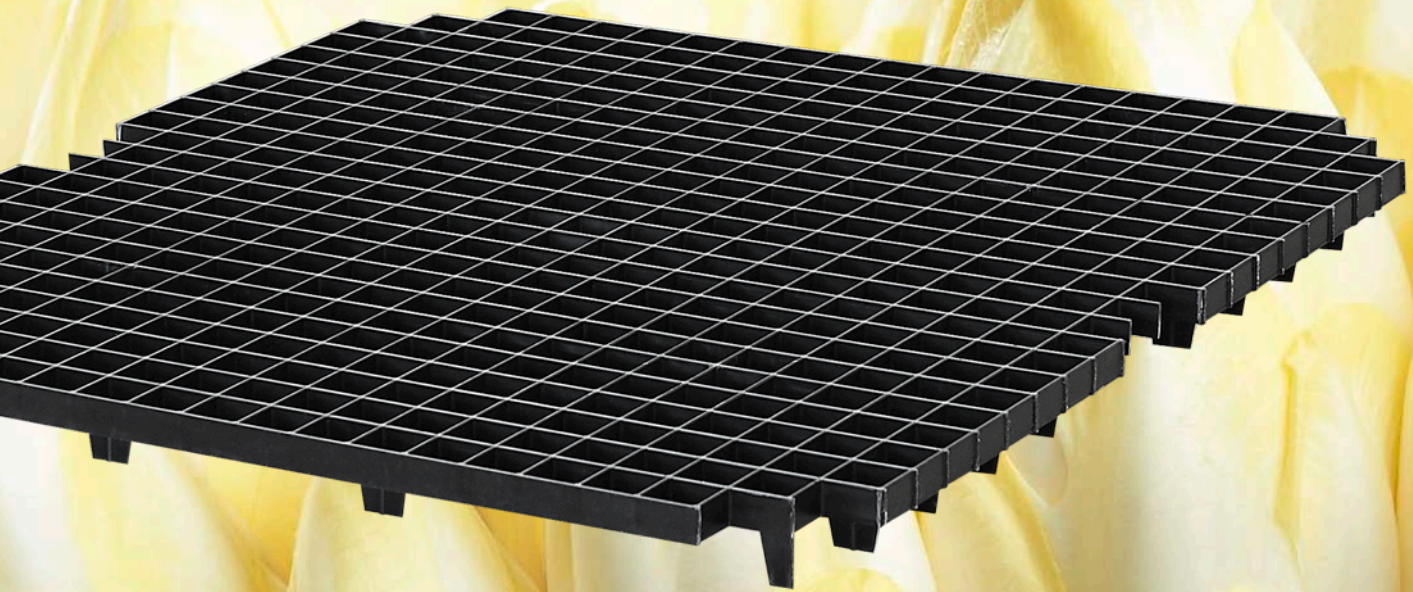

GB Witloof-Chicory forcing tray

- + Better hairy rootlet development and nutrient absorption thanks to the unique water distribution system with watering and 2 drainage channels.
- + Better storage life and higher quality because of healthier, more regular growth through better temperature control.
- + Healthier, cleaner growth means less handling and less labour costs at harvest.
- + The good drainage means no crop protection products are needed. Residue-free forcing is possible.
- + Yield per root increases because the chicon develops a fuller, more attractive shape.
- + The plastic forcing tray is durable and very easy to keep clean.
- + The tray works very well with automatic washing lines and harvesting systems.
- + In combination with the Ditom singling grid, you will have the ideal growing system.
- + You will completely recoup your investment within 5 years.

www.flevolof.nl

flevo **lof**

Roots to Success

Verenkelingsrek

Singling grid

Vereinzlungsgitter

Maat: max. | Size: max. | Maße: max. **113 x 113 cm**

415 wortelen per m² | 415 roots per m² | 415 Wurzeln je m²

NL Verenkelingsrek

- + Minder ziektedruk door gezondere groei en betere verdeling en doorstroming van het water.
- + Zwaardere, uniforme kroppen, betere houdbaarheid, residu vrije teelt is mogelijk.
- + Productie: hogere productie per m2 met minder wortelen en minder arbeid.
- + Door gebruik van iets fijnere wortelen minder kosten van transport en opslag.
- + Het rek is eenvoudig schoon te houden en past zeer goed in automatisch oogstsystemen.
- + Volledig gemaakt uit kunststof uit één stuk dus geen kans voor schimmels en bacteriën.
- + De investering in het rek is binnen 2 jaar volledig terugverdiend.